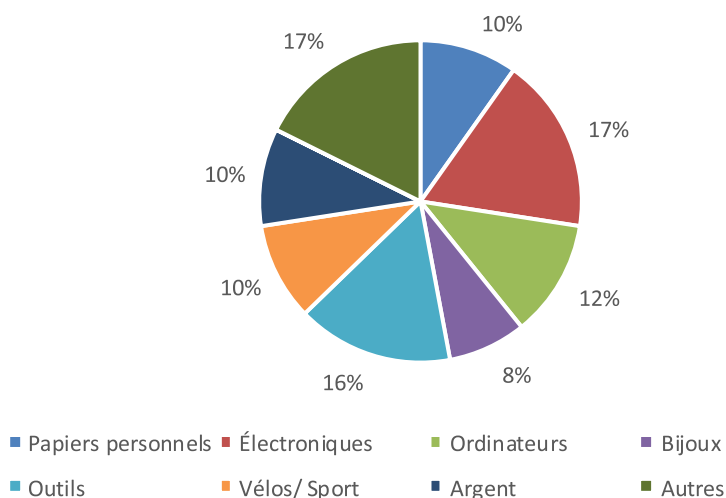

Répartition :

Les objets les plus volés à domicile

Rapport des vols arrondissement Sud-Ouest

Domicile

Introduction par jour de la semaine

Environ 50 %
des infractions sont
commises la fin de
semaine

Introduction par méthode utilisée

Les portes d'accès
au domicile sont les
méthodes les plus
utilisées pour s'y
introduire