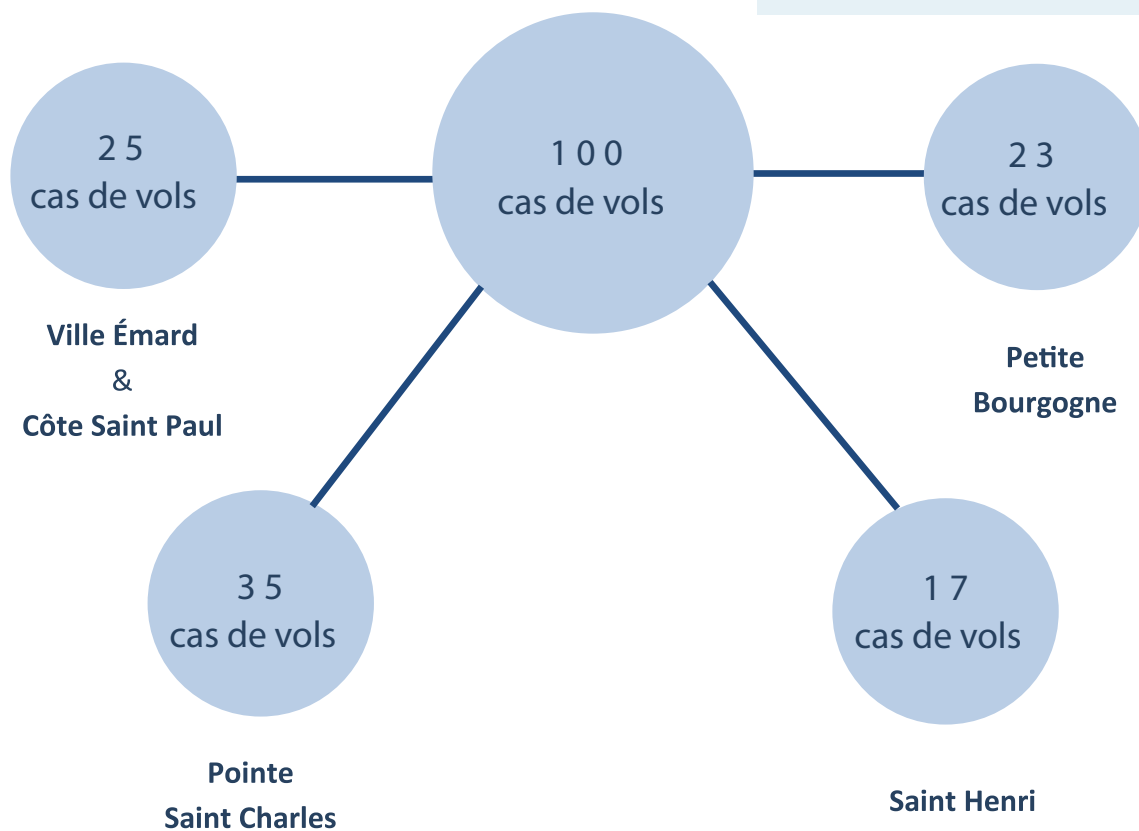

Répartition :

Les objets les plus volés à domicile

Rapport des vols arrondissement Sud-Ouest

Domicile

Introduction par jour de la semaine

Environ 50 %
des infractions sont
commises la fin de
semaine

Introduction par méthode utilisée

Les portes d'accès
au domicile sont les
méthodes les plus
utilisées pour s'y
introduire