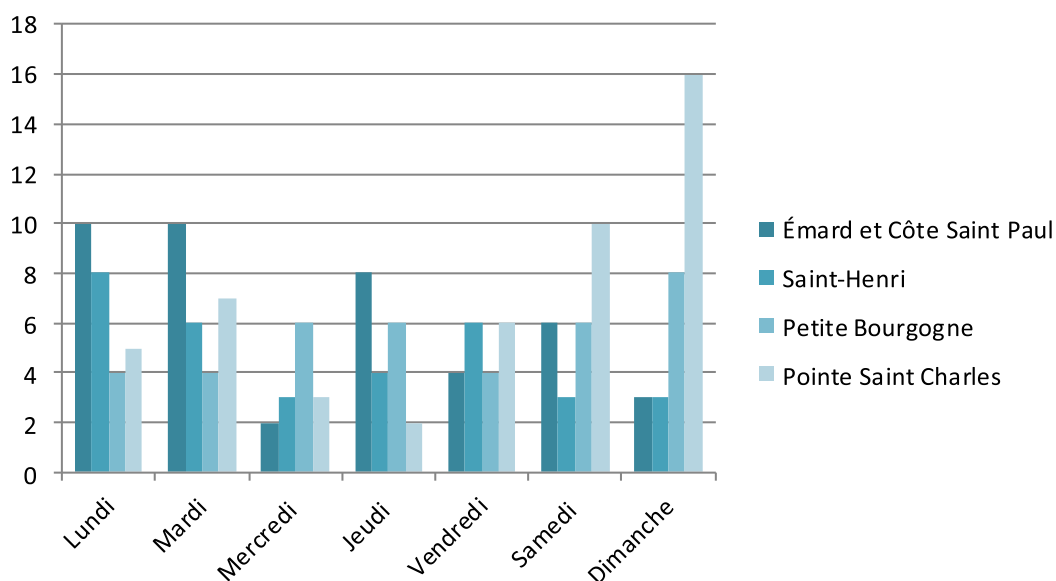

Répartition :

Les objets les plus volés à domicile

Rapport des vols arrondissement Sud-Ouest

Domicile

Introduction par jour de la semaine

Environ 50 %
des infractions sont
commises la fin de
semaine

Introduction par méthode utilisée

Les portes d'accès
au domicile sont les
méthodes les plus
utilisées pour s'y
introduire