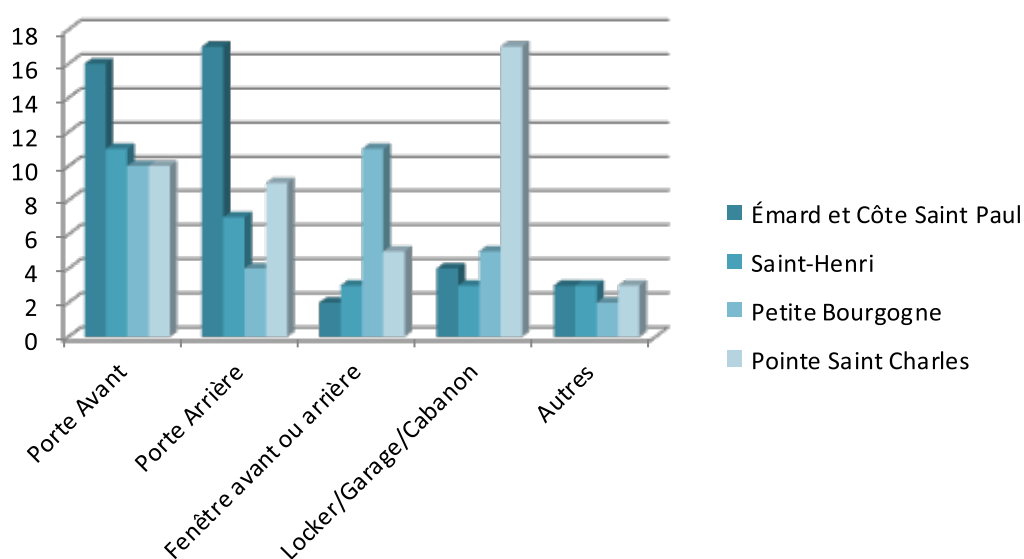

Répartition :

Les objets les plus volés à domicile

Rapport des vols arrondissement Sud-Ouest

Domicile

Introduction par jour de la semaine

Environ 50 %
des infractions sont
commises la fin de
semaine

Introduction par méthode utilisée

Les portes d'accès
au domicile sont les
méthodes les plus
utilisées pour s'y
introduire